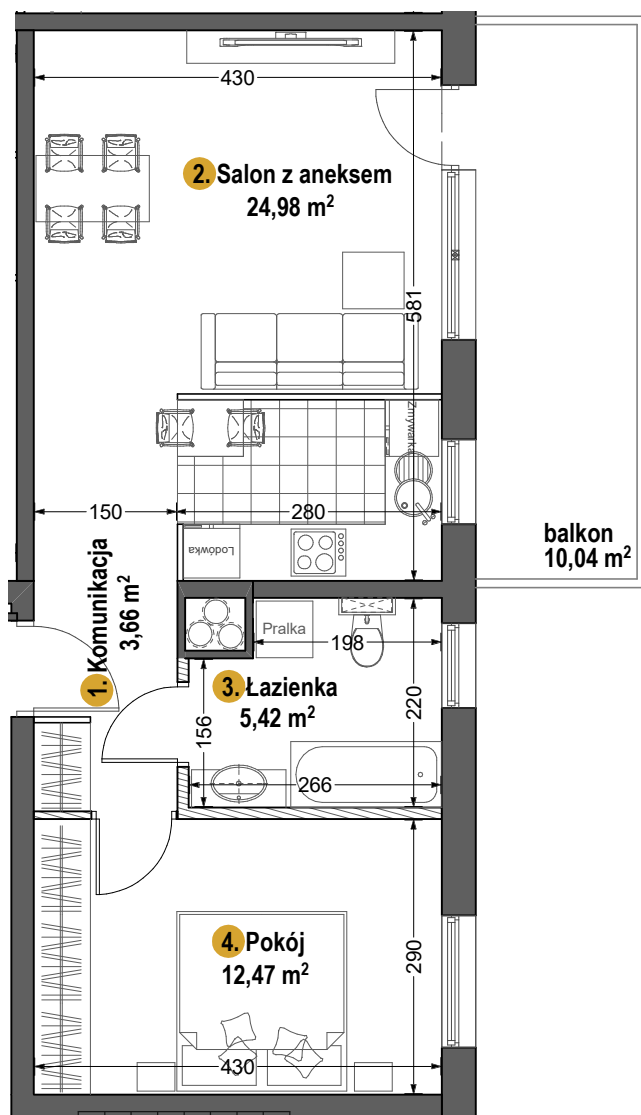

AURORA

BUDYNEK SATURN

1. KOMUNIKACJA	3,66 m ²
2. SALON Z ANEKSEM	24,98 m ²
3. ŁAZIENKA	5,42 m ²
4. POKÓJ	12,47 m ²
ŚCIANKI DZIAŁOWE	0,76 m ²
BALKON	10,04 m ²

- ŚCIANKI ARANŻACYJNE
- ▨ ŚCIANKI DZIAŁOWE NADAJĄCE SIĘ DO DEMONTAŻU
- PRZEDŚCIANKI DO ROZPROWADZENIA INSTALACJI
- ŚCIANY NOŚNE, OBUDOWY SZACHTÓW

MIESZKANIE NR 82

PIĘTRO 5

POWIERZCHNIA 47,29 m²

• POWIERZCHNIE LICZONE WG NORMY PN-ISO 9836:1997 • WYMIARY POMIESZCZEŃ PODANE W STANIE WYKOŃCZONYM