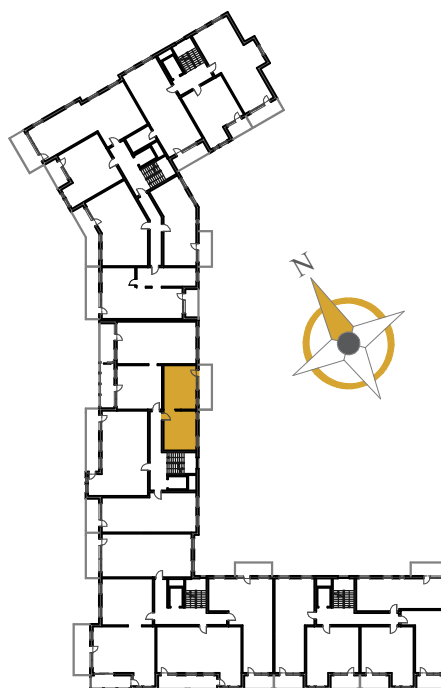

AURORA

BUDYNEK SATURN

1. KOMUNIKACJA	3,66 m ²
2. SALON Z ANEKSEM	24,98 m ²
3. ŁAZIENKA	5,42 m ²
4. POKÓJ	12,47 m ²
ŚCIANKI DZIAŁOWE	0,76 m ²
BALKON	10,04 m ²

- ŚCIANKI ARANŻACYJNE
- ▨ ŚCIANKI DZIAŁOWE NADAJĄCE SIĘ DO DEMONTAŻU
- PRZEDŚCIANKI DO ROZPROWADZENIA INSTALACJI
- ŚCIANY NOŚNE, OBUDOWY SZACHTÓW

MIESZKANIE NR 82

PIĘTRO 5

POWIERZCHNIA 47,29 m²

• POWIERZCHNIE LICZONE WG NORMY PN-ISO 9836:1997 • WYMIARY POMIESZCZEŃ PODANE W STANIE WYKOŃCZONYM